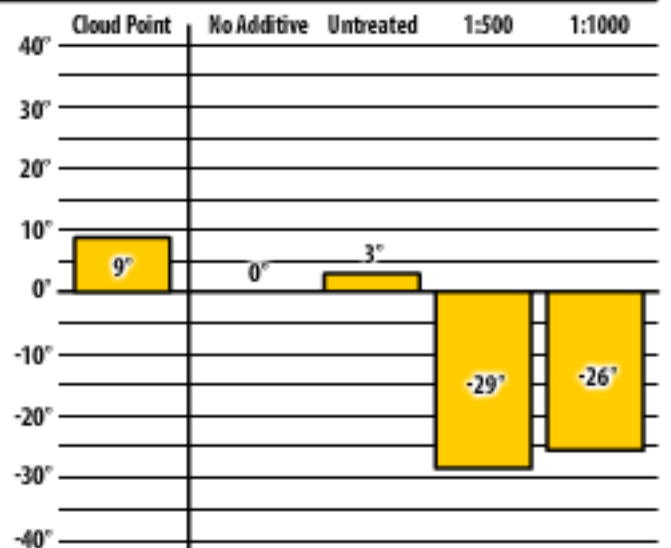

137 ULSW

Riverdale, IA