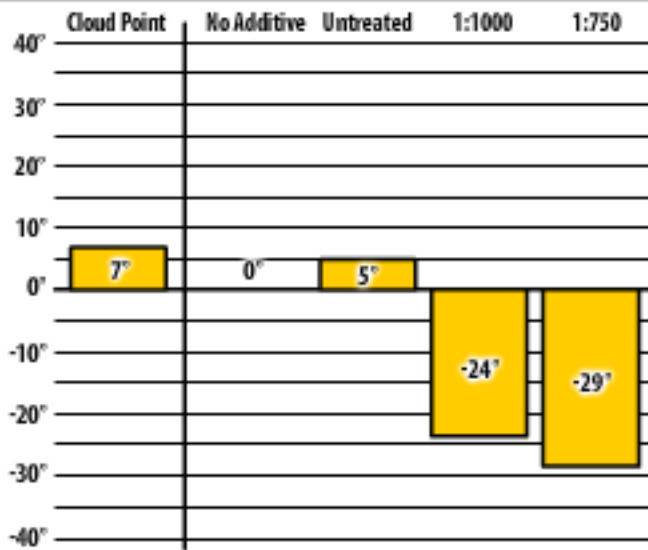

137 ULSW

Dubuque, IA