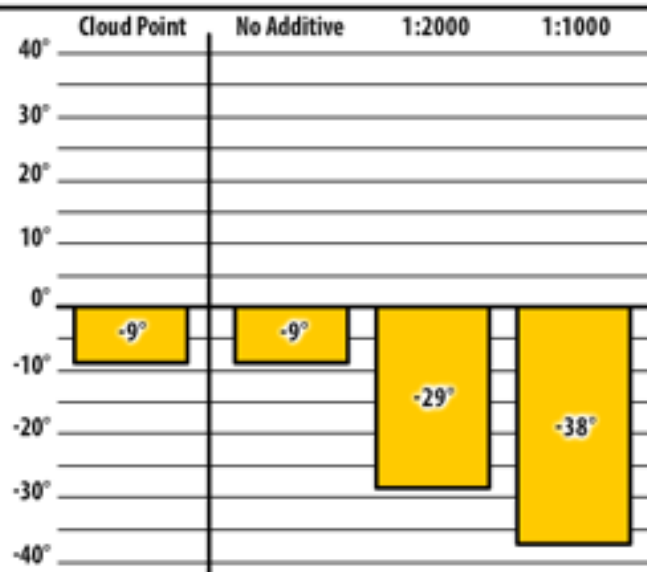

137 B

Durand, WI