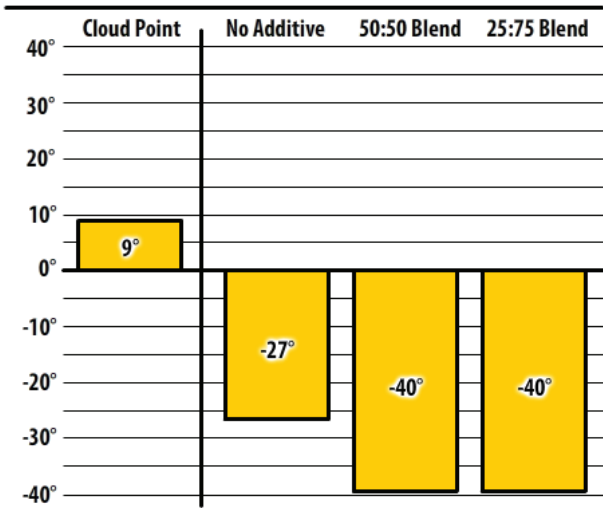

137 ULSW 1:1000

Merrill, WI