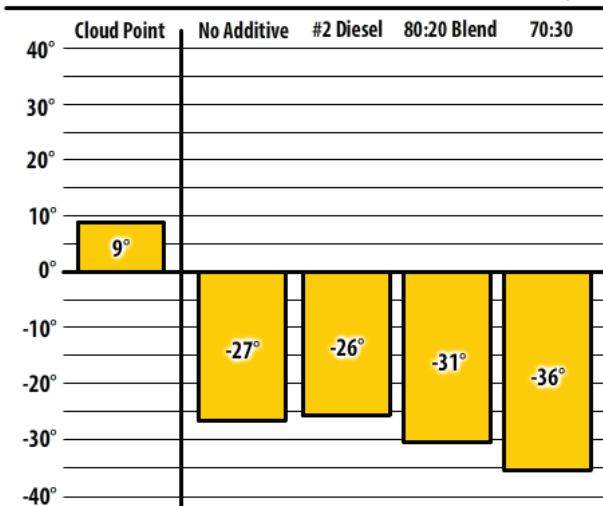

Wisconsin

November 2019

138 APA 400

Shiocton, WI

137 ULSW 1:1000

Merrill, WI

137 ULSW

Almond, WI