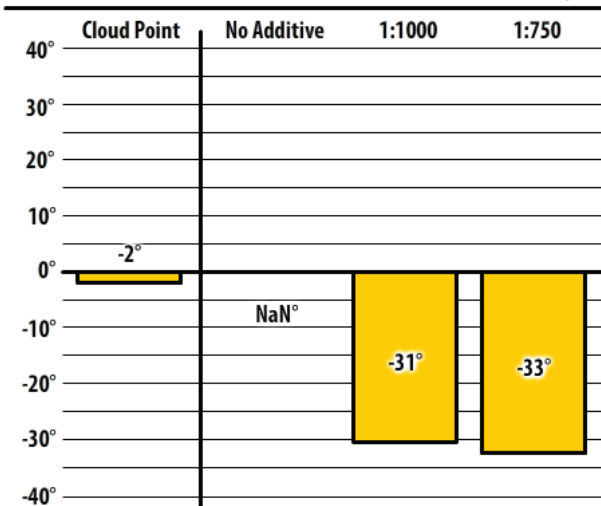

Wisconsin

November 2019

138 APA 400

Shiocton, WI

137 ULSW 1:1000

Merrill, WI

137 ULSW

Almond, WI